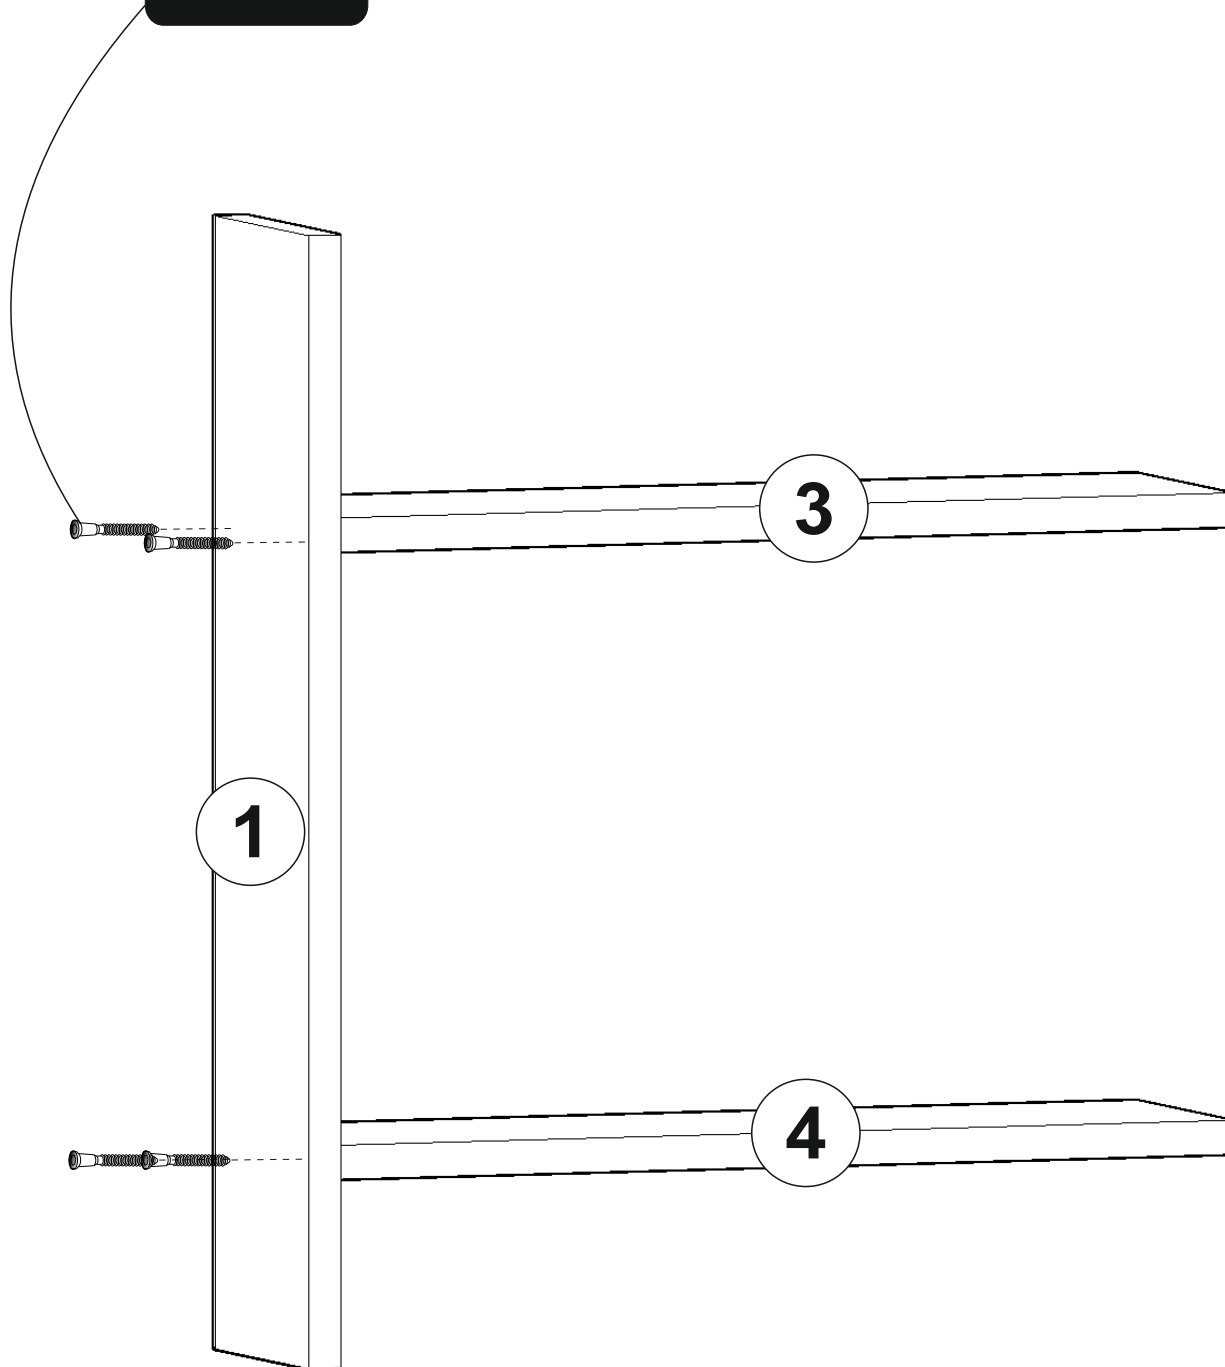

HARLEY

AKSESUAR LİSTESİ / ACCESSORY LIST

A32 4X50  20x	A15 -L-  3x	A16 Ø8  3x	A10 3X18  11x	A33 5x70  3x
A30 TAPA  20x	A38 ASKILIK  4x			

PARÇA TANILAMA / GENERAL VIEW

1

A32

2

A32