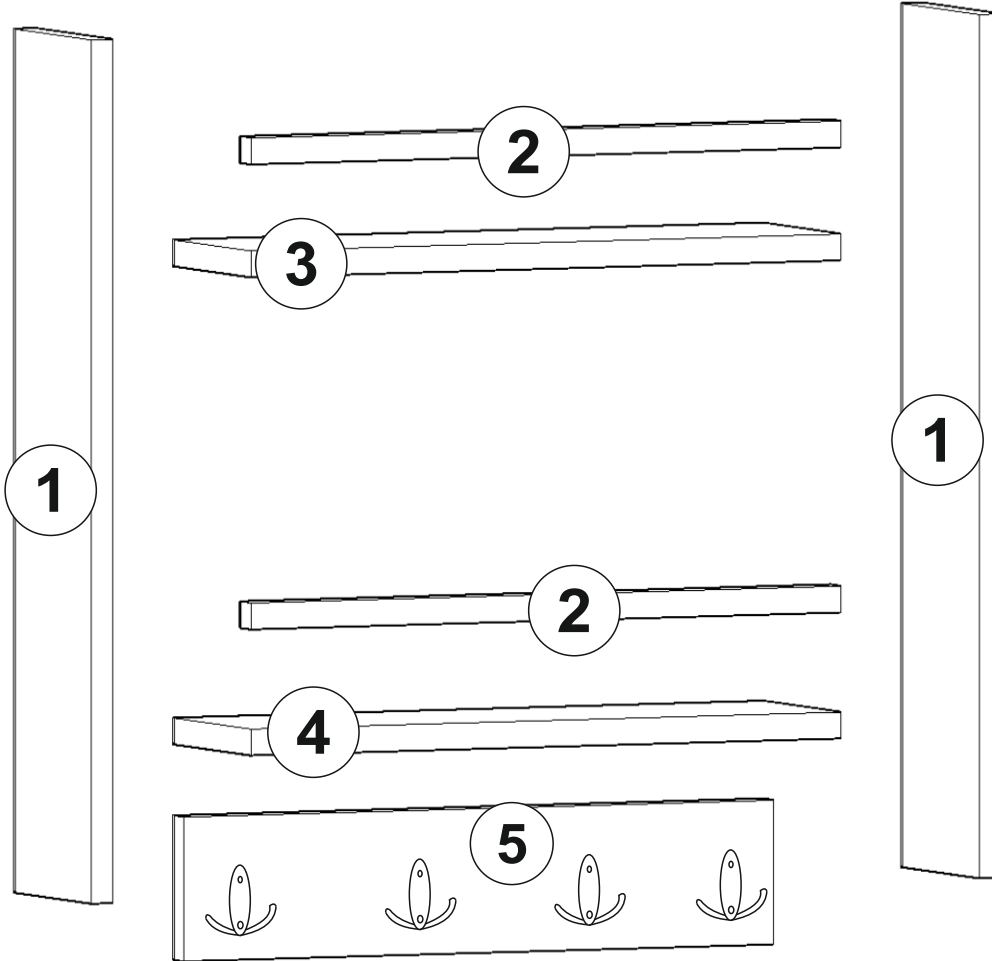

HARLEY

AKSESUAR LİSTESİ / ACCESSORY LIST

A32 4X50  20x	A15 -L-  3x	A16 Ø8  3x	A10 3X18  11x	A33 5x70  3x
A30 TAPA  20x	A38 ASKILIK  4x			

PARÇA TANILAMA / GENERAL VIEW

1

A32

2

A32