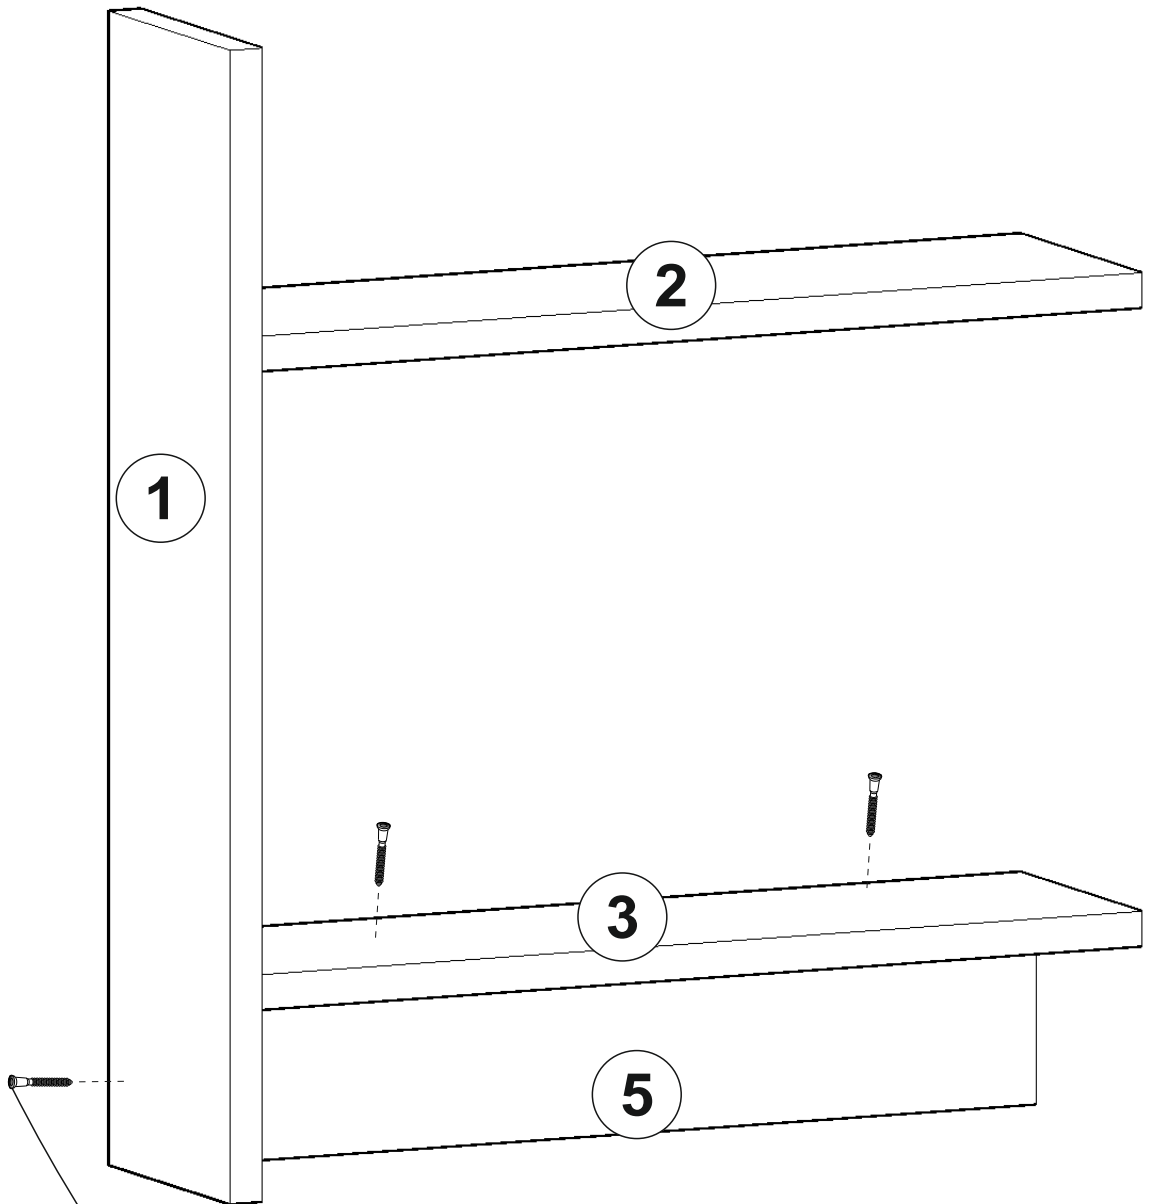

HARLEY

AKSESUAR LİSTESİ / ACCESSORY LIST

A32 4X50  20x	A15 -L-  3x	A16 Ø8  3x	A10 3X18  11x	A33 5x70  3x
A30 TAPA  20x	A38 ASKILIK  4x			

PARÇA TANILAMA / GENERAL VIEW

1

A32

2

A32